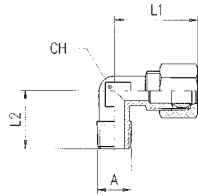

# 13280

RACCORDO A L MASCHIO - ELBOW MALE ADAPTOR

Tube/Tube	A	L1	L2	CH	Conf. Pack.
4	- 1/8	21.5	15	8	50
6	- 1/8	24	17	9	50
6	- 1/4	24	19	9	50
8	- 1/8	30	18	11	50
8	- 1/4	30	21.5	11	50
8	- 3/8	30.5	24	13	25
10	- 1/4	33	23.5	13	25
10	- 3/8	33	24.5	13	25
10	- 1/2	35	25	14	25
12	- 1/4	36	24	14	25
12	- 3/8	36	26	14	25
12	- 1/2	36	25	14	25
14	- 3/8	39	26	17	25
14	- 1/2	39	28.5	17	25
15	- 1/2	39	28.5	17	25
16	- 1/2	40	28	17	10
18	- 1/2	41.5	29.5	20	10
18	- 3/4	41.5	32	20	10
22	- 3/4	44.5	34	27	10